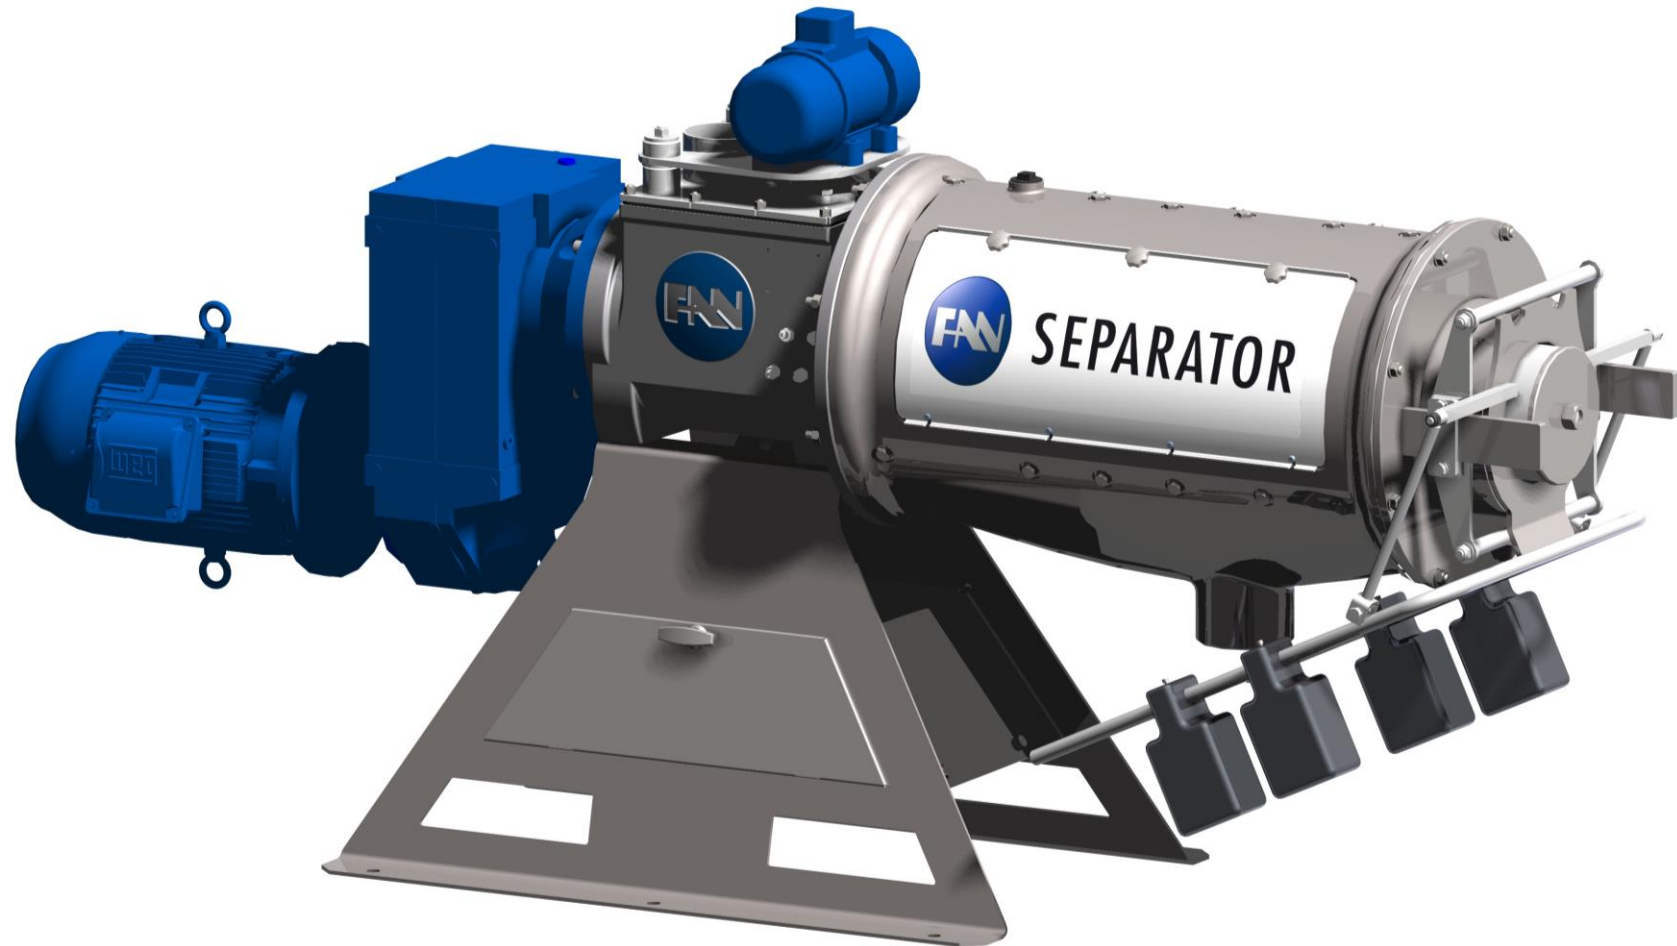

ERSATZTEILLISTE / LIST OF SPARE PARTS

Green Bedding Separator FAN

F11132782

A BAUER Group company

Juni 2017

Green Bedding Separator

F11132782

A BAUER Group company

PosNr Ref.No.	Teil Nr. Part No.	Menge Qty.	Artikelbezeichnung	Description
★ 1.1	F11099002	1	Set Schrauben-Rahmendichtung Separatoreinlauf	screw set inlet
1a		12	Sechskantmutter ISO 8673 - M8 A4 (DIN 934)	hexagon nut ISO 8673 - M8 A4 (DIN 934)
1b		12	Unterlegscheibe ISO 7090 - 8 A4 (DIN 125)	washer ISO 7090 - 8 A4 (DIN 125)
1c		12	Stiftschraube DIN 939 - M8 x 25 A4	stud bolt DIN 939 - M8 x 25 A4
1d		1	Rahmendichtung	frame seal
★ 1.2	F11501020	1	Rahmendichtung	frame seal
1d		1	Rahmendichtung	frame seal
★ 2.1	F11099006	1	Kleinteileset Doppelklappe	small part set output regulator
2a		2	Sechskantschraube ISO 4014 - M10 x 45, A4	hexagon bolt ISO 4014 - M10 x 45, A4
2b		2	Sicherungsmutter ISO 10511 - M10 , A4 (DIN 985)	self securing nut ISO 10511- M10,A4 (DIN 985)
2c		4	Unterlegscheibe ISO 7090 - 13 , A4 (DIN 125)	washer ISO 7090 - 13, A4 (DIN 125)
2d		2	Unterlegscheibe ISO 7090 - 10,5 , A4 (DIN 125)	washer ISO 7090 - 10,5, A4 (DIN 125)
2e		4	Sicherungsmutter ISO10511 -M12 A4 (DIN985)	self securing nut ISO 10511- M12,A4 (DIN 985)
2f		2	Sicherungsmutter ISO10511-M10 A4 (DIN985)	self securing nut ISO 10511- M10,A4 (DIN 985)
★ 2.2	F10343960	1	Doppelklappe komplett Green Bedding (Kleinteile 2a-2n)	output regulator complete green bedding (small part
★ 2.3	F11099060	1	Set Doppelklappe unten Green Bedding	set output regulator bottom green bedding
2a		2	Sechskantschraube ISO 4014 - M10 x 45, A4	hexagon bolt ISO 4014 - M10 x 45, A4
2b		2	Sicherungsmutter ISO 10511 - M10 , A4 (DIN 985)	self securing nut ISO 10511- M10,A4(DIN 985)
2c		2	Unterlegscheibe ISO 7090 - 13 , A4 (DIN 125)	washer ISO 7090 - 13, A4 (DIN 125)
2e		2	Sicherungsmutter ISO10511 -M12 A4 (DIN985)	self securing nut ISO 10511- M12,A4 (DIN 985)
2h		1	Doppelklappe unten PSS 3.2	output regulator bottom PSS 3.2
2n		1	Achse	axle