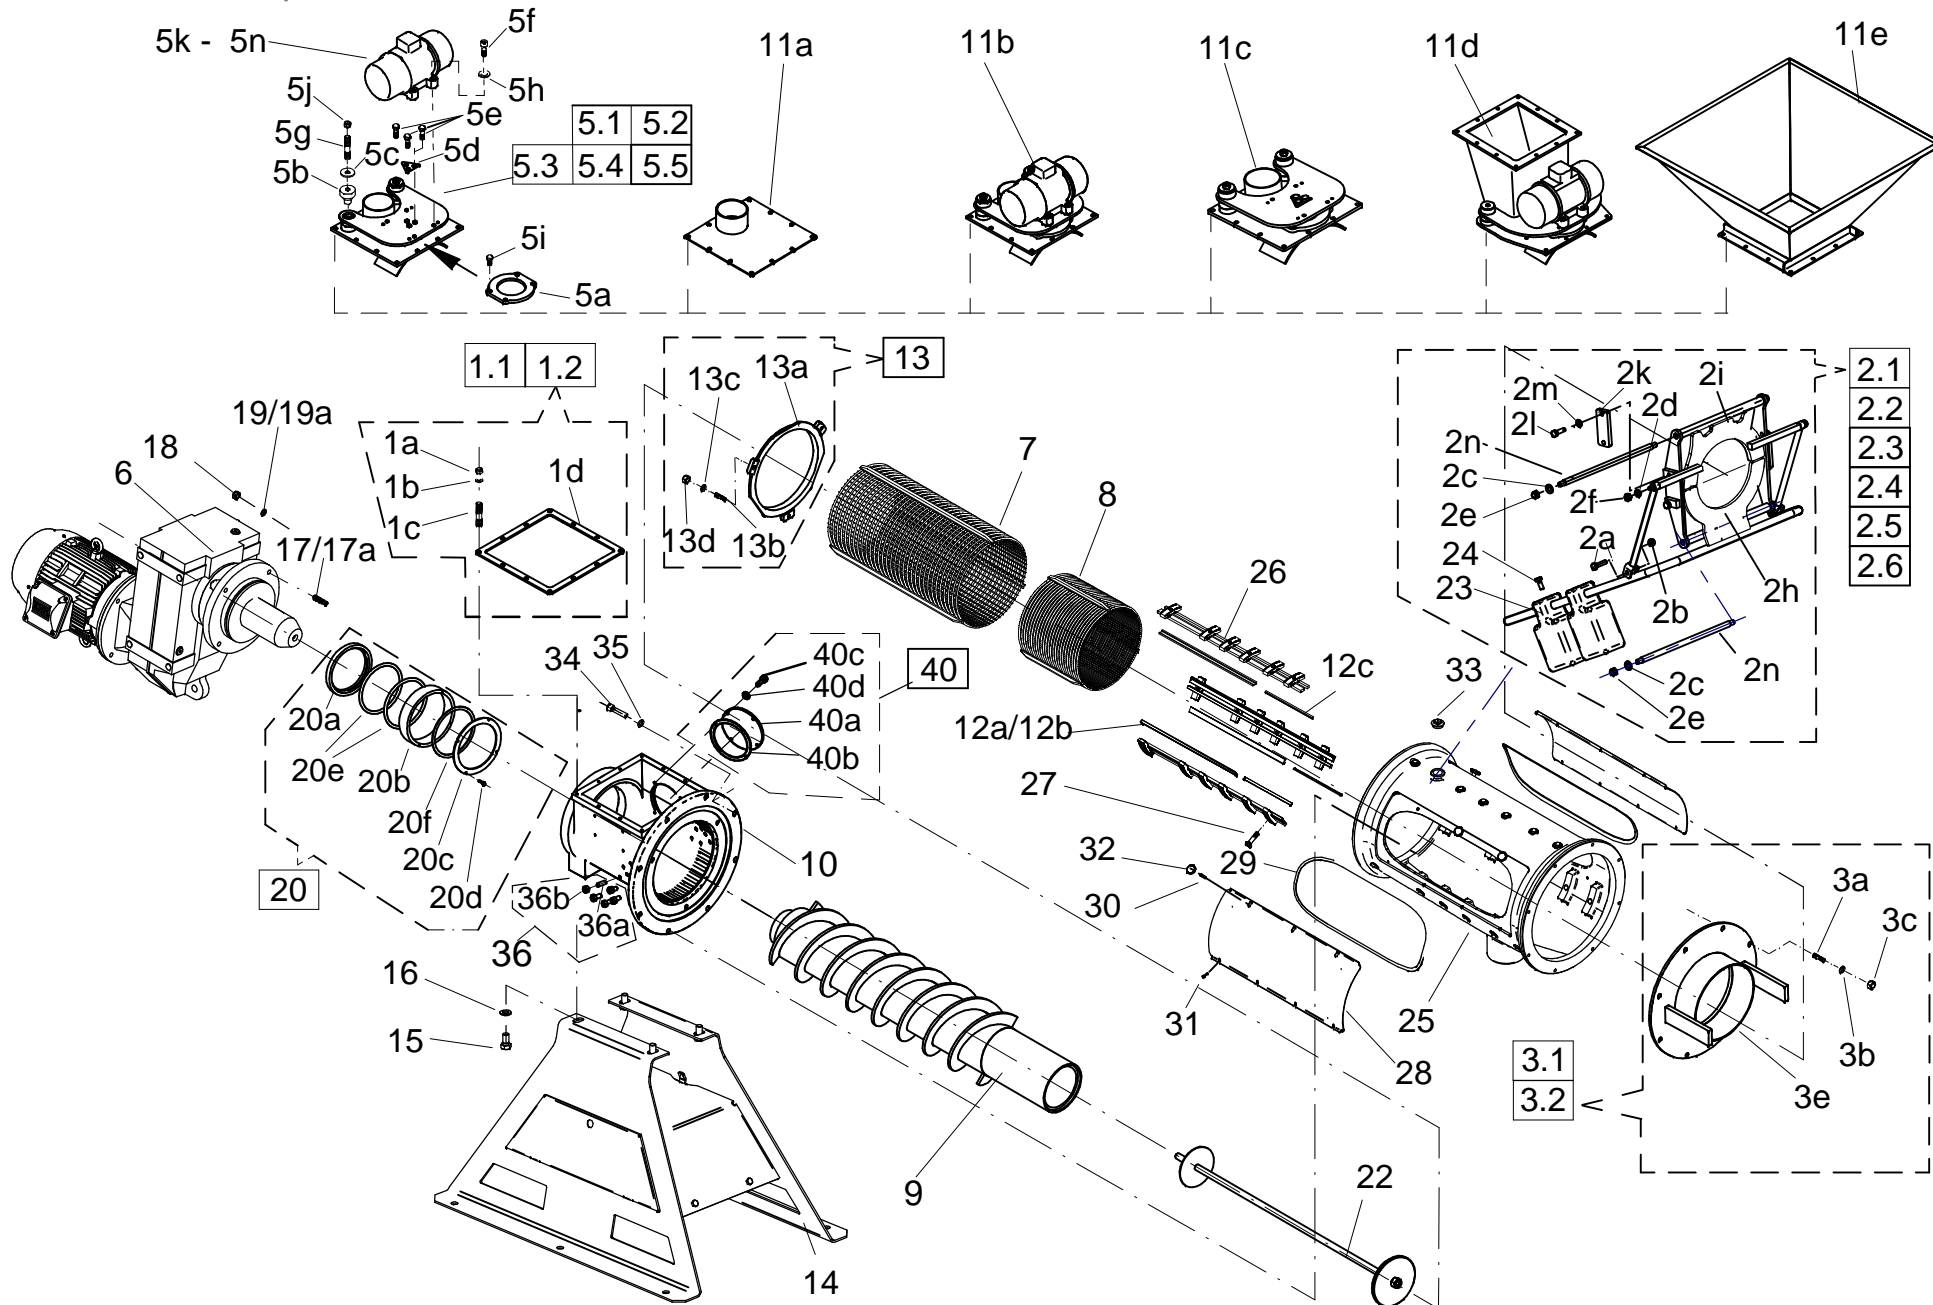

PosNr Ref.No.	Teil Nr. Part No.	Menge Qty.	Artikelbezeichnung	Description
★ 1.1	F11099002	1	Set Schrauben-Rahmendichtung Separatoreinlauf	screw set inlet
1a		12	Sechskantmutter ISO 8673 - M8 A4 (DIN 934)	hexagon nut ISO 8673 - M8 A4 (DIN 934)
1b		12	Unterlegscheibe ISO 7090 - 8 A4 (DIN 125)	washer ISO 7090 - 8 A4 (DIN 125)
1c		12	Stiftschraube DIN 939 - M8 x 25 A4	stud bolt DIN 939 - M8 x 25 A4
1d		1	Rahmendichtung	frame seal
★ 1.2	F11501020	1	Rahmendichtung	frame seal
1d		1	Rahmendichtung	frame seal
★ 2.1	F11099006	1	Kleinteileset Doppelklappe	small part set output regulator
2a		2	Sechskantschraube ISO 4014 - M10 x 45, A4	hexagon bolt ISO 4014 - M10 x 45, A4
2b		2	Sicherungsmutter ISO 10511 - M10 , A4 (DIN 985)	self securing nut ISO 10511- M10,A4 (DIN 985)
2c		4	Unterlegscheibe ISO 7090 - 13 , A4 (DIN 125)	washer ISO 7090 - 13, A4 (DIN 125)
2d		2	Unterlegscheibe ISO 7090 - 10,5 , A4 (DIN 125)	washer ISO 7090 - 10,5, A4 (DIN 125)
2e		4	Sicherungsmutter ISO10511 -M12 A4 (DIN985)	self securing nut ISO 10511- M12,A4 (DIN 985)
2f		2	Sicherungsmutter ISO10511-M10 A4 (DIN985)	self securing nut ISO 10511- M10,A4 (DIN 985)
★ 2.2	F10343960	1	Doppelklappe komplett Green Bedding (Kleinteile 2a-2n)	output regulator complete green bedding (small part
★ 2.3	F11099060	1	Set Doppelklappe unten Green Bedding	set output regulator bottom green bedding
2a		2	Sechskantschraube ISO 4014 - M10 x 45, A4	hexagon bolt ISO 4014 - M10 x 45, A4
2b		2	Sicherungsmutter ISO 10511 - M10 , A4 (DIN 985)	self securing nut ISO 10511- M10,A4(DIN 985)
2c		2	Unterlegscheibe ISO 7090 - 13 , A4 (DIN 125)	washer ISO 7090 - 13, A4 (DIN 125)
2e		2	Sicherungsmutter ISO10511 -M12 A4 (DIN985)	self securing nut ISO 10511- M12,A4 (DIN 985)
2h		1	Doppelklappe unten PSS 3.2	output regulator bottom PSS 3.2
2n		1	Achse	axle